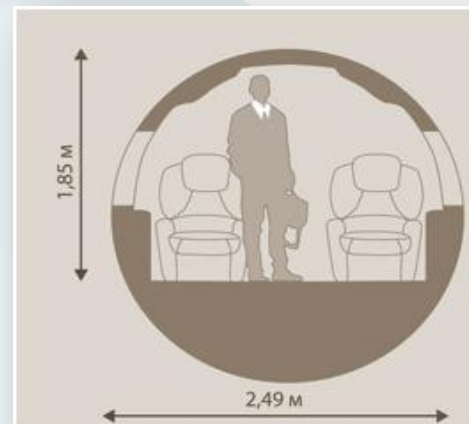

Обновление салона : **2013**

Количество мест : **11**

Количество спальных мест
: **4**

Максимальная дальность
полёта : **6000 км**

Параметры салона :

Высота **1,85 м**

Ширина **2,49 м**

Длина **7,77 м**

Багажное отделение .

Объём : **3,26 м3**

Внутренние размеры :

Длина **200 см**

Ширина **80 см**

Высота **170 см**