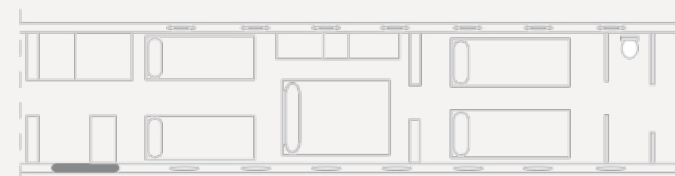

Fabricante • Manufacturer • GULFSTREAM

Alcance
Range
12.423 Km
6.708 Nm

Velocidad de crucero
Cruise speed
889 Km/h
480 Kts

Pasajeros
Passengers
14 pax

Autonomía
Range (hours)
13 h

Prestaciones

Longitud de cabina: 15,27 m
Anchura de cabina: 4,22 m
Altura de cabina: 1,90 m
Tripulación: 2/3 + 1

Performances

Cabin length: 15,27 m
Cabin width: 4,22 m
Cabin height: 1,90 m
Crew: 2/3 + 1

Día / Day

Noche / Night

Fabricante • Manufacturer • GULFSTREAM