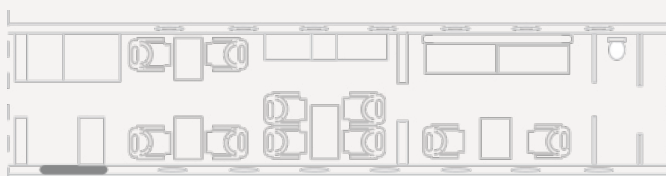

Fabricante • Manufacturer • GULFSTREAM

Alcance
Range
12.423 Km
6.708 Nm

Velocidad de crucero
Cruise speed
889 Km/h
480 Kts

Pasajeros
Passengers
14 pax

Autonomía
Range (hours)
13 h

Prestaciones

Longitud de cabina: 15,27 m
Anchura de cabina: 4,22 m
Altura de cabina: 1,90 m
Tripulación: 2/3 + 1

Performances

Cabin length: 15,27 m
Cabin width: 4,22 m
Cabin height: 1,90 m
Crew: 2/3 + 1

Día / Day

Noche / Night

Fabricante • Manufacturer • GULFSTREAM