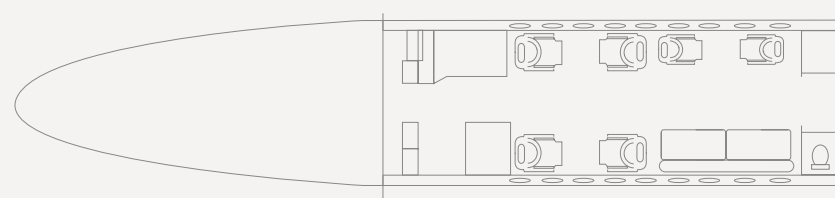

Fabricante • Manufacturer • DASSAULT

Alcance
Range
7.408 Km
4.000 Nm

Velocidad de crucero
Cruise speed
850 Km/h
459 Kts

Pasajeros
Passengers
9 pax

Autonomía
Range (hours)
8,5 h

Prestaciones

Longitud de cabina: 7,98m
Anchura de cabina: 4,34m
Altura de cabina: 1,88m
Tripulación: 2 + 1

Performances

Cabin length: 7,98m
Cabin width: 4,34m
Cabin height: 1,88m
Crew: 2 + 1

Día / Day

Falcon 2000LX

Long Range

Fabricante • Manufacturer • DASSAULT