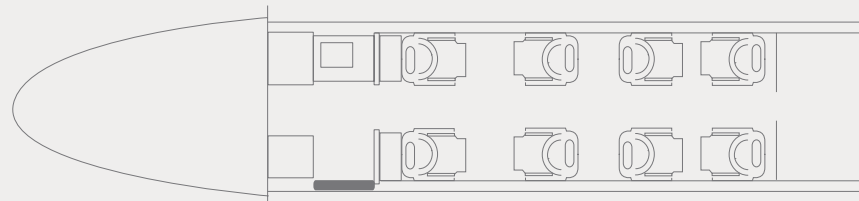

Fabricante • Manufacturer • PILATUS

Alcance
Range
1.500Nm
2.774KM

Velocidad de crucero
Cruise speed
440 Ktas
815Km/h

Pasajeros
Passengers
7 + 1 pax

Autonomía
Range (hours)
4:30 h

Prestaciones

Longitud de cabina: 7,01 m
Anchura de cabina: 1,69 m
Altura de cabina: 1,55 m
Tripulación: 2 + 1

Performances

Cabin length: 23ft
Cabin width: 5ft 7in
Cabin height: 5ft 1in
Crew: 2 + 1

Día / Day

Pilatus PC24

Short Range

Fabricante • Manufacturer • PILATUS