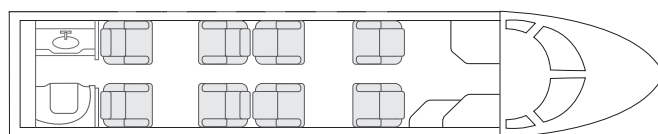

up to
6:15 hrs
ENDURENCE

8
PASSENGERS

79 ft³
BAGGAGE

Technical capabilities

CHARTERSALES@FLYCHARTERAIRLINES.NET
PH: 1-800-818-JETS (5387)

FORT LAUDERDALE
5141 E PERIMETER RD HANGAR 37
FORT LAUDERDALE, FL 33309