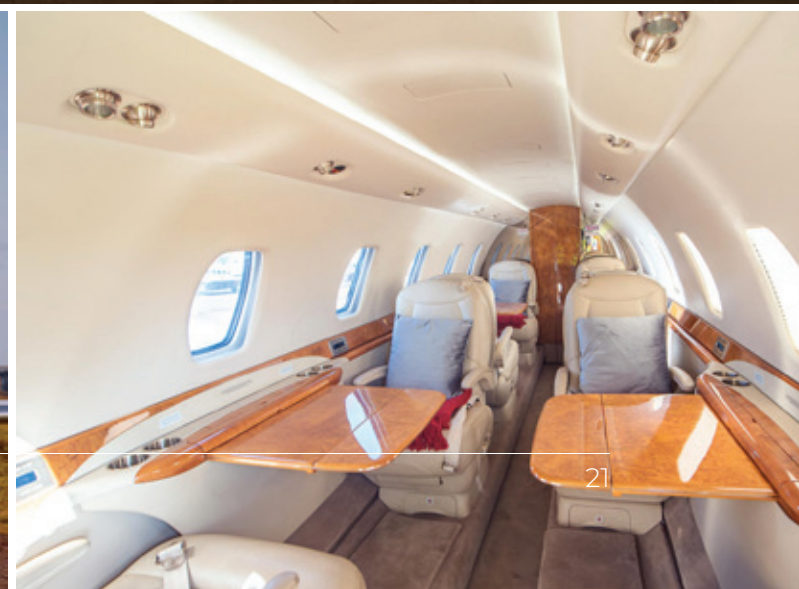

商务包机

凤凰航空根据客户的需要，提供各类包机服务。无论是休闲娱乐还是商务往来，专属包机均能使您的效率最大化，让您掌控自己的宝贵时间。与凤凰航空飞行，您尽享舒适，并确保准时。

凤凰航空拥有全年每天24小时工作的“运行控制中心”（OCC），负责签派放行所有在基地和外站的飞机并进行持续跟踪。OCC配备有地面和移动通信设施、高频和甚高频收发设备、显示实时位置的卫星跟踪系统（Skytrac）。

PHOENIX
Global Air Ambulance

社会责任

凤凰航空一直以来都保持社区意识，并以援助和帮助需要帮助的人为己任。

凤凰航空是社区的积极参与者。

Our Fleet

Cessna Citation Sovereign C680

-  Executive seating – 10
-  Max range : 2800 NM

Cessna Citation Excel C560XL

-  Executive seating – 8
-  Max range : 1800 NM