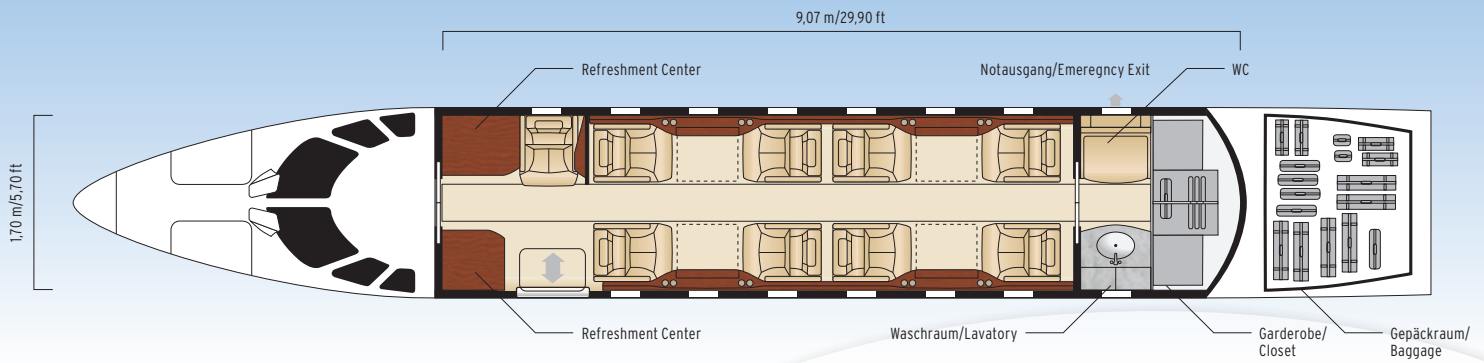

Cessna 680 Citation Sovereign+

Registration:	D-CAWX
Passagiere/Passengers:	9
Crew:	Pilot/Co-Pilot Flight Attendant
Geschwindigkeit/Speed:	860 km/h
Reichweite/Range:	up to 5700 km (depending on loading & weather conditions)
Hersteller/Manufacturer:	Cessna Aircraft Company

Interieur/Interior:

- Elegante Ledersitze/Elegant leather seats
- Auf Wunsch auch mit vier Betten/Four convertible beds available

Catering

- VIP/Hot Catering
- Open Bar

Aerowest GmbH

Nordstr. 18 (GAT II) | 30855 Langenhagen

Tel. +49 (0) 511737 000 | Fax +49 (0) 511721806

E-Mail ops@aerowest.aero | www.aerowest.aero

Reykjavik

St. Petersburg

Moskow

London

Paris

Munich

Kiev

Rome

Lisbon

Athens

Algiers

Casablanca

Cairo