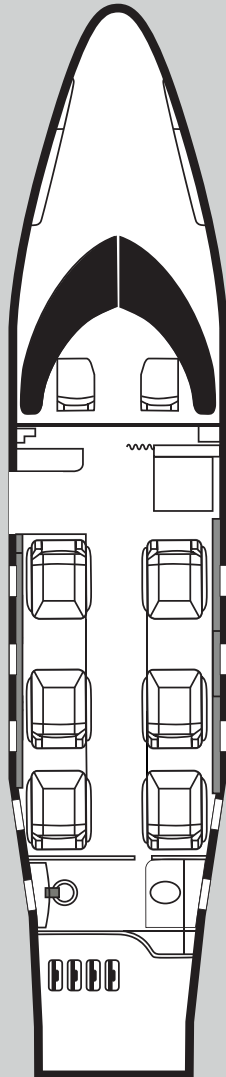

LEARJET 60

Business Jet

Mid-Size Jet with standup Cabin

LEARJET 60

Executive Jet

Learjet 60

Besatzung
Crew

Kapitän + Copilot, auf Wunsch mit Stewardess
Captain + First Officer, Flight Attendant upon request

Sitzplatzkapazität
Seat-Capacity

6-7 Passagiere
6-7 Pax

Kabine
Cabin

Höhe 1,75 m | Breite 1,81 m | Länge 5,40 m
Height (5,74 ft) | Width (5,94 ft) | Length (17,72 ft)

Türmaße
Door

Höhe 1,75 m | Breite 0,61 m
Height (5,74 ft) | Width (5,28 ft)

Ausstattung

Klimatisierte Druckkabine in Stehhöhe, Lederausstattung, Stereo, Galley-Bar, Satelliten-Telefon, Toilette mit Waschbecken
Airconditioned, pressurized standup cabin, furnished in leather, Audio/Video System, Galley-Bar, SatCom, enclosed Lavatory with Vanity

Equipment

Reisegeschwindigkeit
Cruise-Speed

860 km/h
450 kt

Reise Flughöhe
Cruising-Altitude

15.500 m
51,000 ft

Nonstop-Reichweite
Range

4.450 km
2,400 NM

Antrieb
Engines