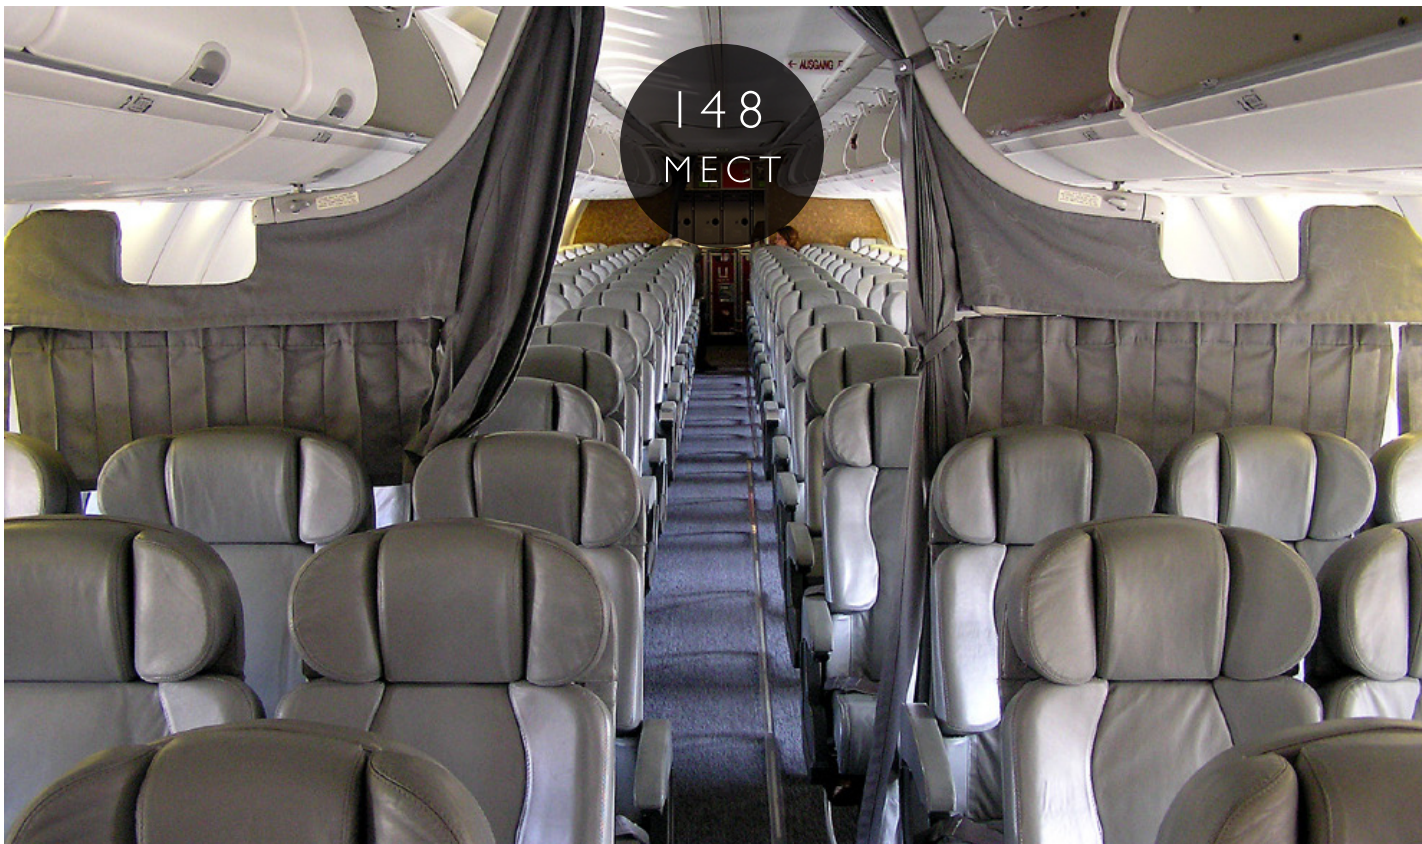

Отсутствие посторонних людей на борту дадут Вам возможность обсудить детали предстоящего мероприятия с коллегами и партнерами.

Спокойно и комфортно провести время в полете наслаждаясь высоким уровнем сервиса.

НАШ ФЛОТ

CRJ 200 LR | 2006 год

ЭКОНОМИЧЕСКИЙ КЛАСС

НАШ ФЛОТ

BOEING 737-400 | 2001 ГОД

148 КРЕСЕЛ (12 БИЗНЕС)

НАШ ФЛОТ

BOEING 757-200 | 2003 ГОД

ЭКОНОМИЧЕСКИЙ КЛАСС

НАШ ФЛОТ

AIRBUS A330 | 2003 ГОД

НАШ ФЛОТ

BOEING 737-400 VIP | 2001 ГОД

ПЕРВЫЙ САЛОН: 5 VIP ПАССАЖИРОВ
ВТОРОЙ САЛОН: 12 VIP ПАССАЖИРОВ
ТРЕТИЙ САЛОН: 8 БИЗНЕС, 30 БИЗНЕС

JET PARTNERS

ПРЕИМУЩЕСТВА РАБОТЫ С JET-PARTNERS

- Подбор самолёта исходя из запланированного бюджета.
- Базирование самолета в аэропорту пребывания в течение всего запланированного срока.
- Индивидуальное расписание прилета и вылета по Вашему графику.
- Избежание очередей при регистрации.
- Предоставление отдельных зон ожидания.
- Брендированные аксессуары Вашей компании на борту самолета.
- Персональный подбор меню на борту с учетом Ваших пожеланий из лучших ресторанов.
- Развлекательная программа.
- Наличие Флайт-менеджеров на борту обеспечит комфорт и решение всех возникших вопросов на протяжении всего перелета.