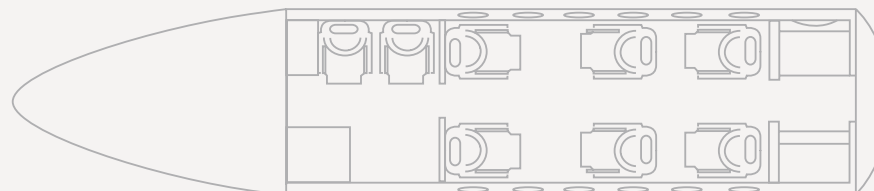

Fabricante • Manufacturer • CESSNA

Alcance
Range
5.000 Km
2.600 Nm

Velocidad de crucero
Cruise speed
825 Km/h
446 Kts

Pasajeros
Passengers
6 pax

Autonomía
Range (hours)
6 h

Prestaciones

Longitud de cabina: 6,63m
Anchura de cabina: 1,96m
Altura de cabina: 1,83m
Tripulación: 2 + 1

Performances

Cabin length: 6,63m
Cabin width: 1,96m
Cabin height: 1,83m
Crew: 2 + 1

Día / Day

Citation Latitude

Medium Range

Fabricante • Manufacturer • CESSNA