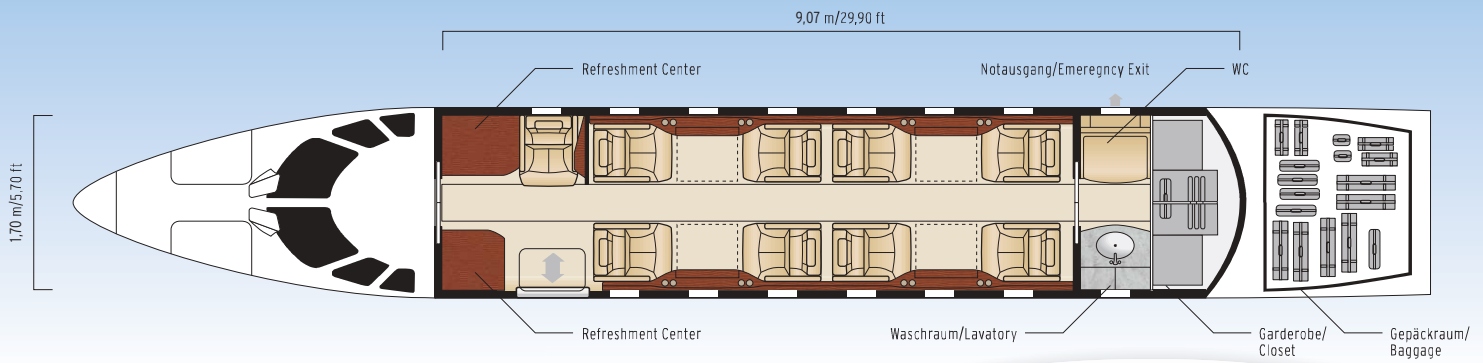

Cessna 680 Citation Sovereign

Registration:	D-CAWS
Passagiere/Passengers:	9
Crew:	Pilot/Co-Pilot Flight Attendant
Geschwindigkeit/Speed:	840 km/h
Reichweite/Range:	up to 5200 km (depending on loading & weather conditions)
Hersteller/Manufacturer:	Cessna Aircraft Company

Interieur/Interior:

- Elegante Ledersitze/Elegant leather seats
- Auf Wunsch auch mit vier Betten/Four convertible beds available