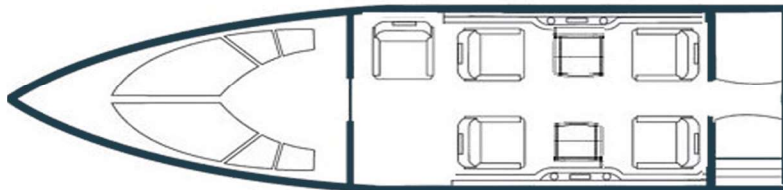

## CONFIGURATION

## CABIN PERFORMANCE

Passengers	<b>5</b>	Length	<b>11ft</b>	Cruise Speed	<b>400mph</b>
Desks	<b>2</b>	Width	<b>4ft 9in</b>	Max Speed	<b>430mph</b>
Mini Bar	<b>Yes</b>	Height	<b>4ft 8 in</b>	Max Cruise Altitude	<b>41000ft</b>
Hot Drinks	<b>Yes</b>	Max Payload	<b>1350lbs</b>	Max Range	<b>1200 miles</b>
Toilet	<b>Yes</b>				